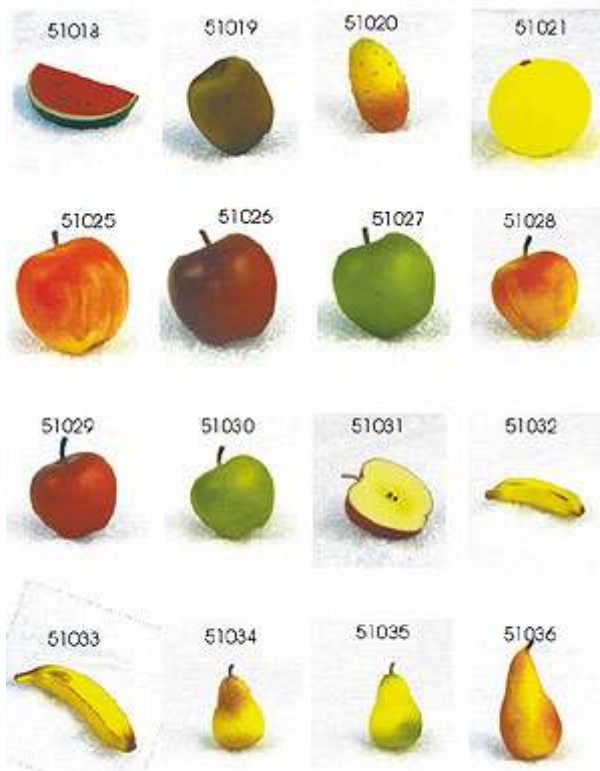

DT Decor Trading GmbH

Artikel-Nummer	Bezeichnung
Seite 3	Früchte
51018-000	Wassermelonenscheibe 240 x 120mm
51019-000	2 Kiwi 65 x 70mm
51020-000	3 Kaktusfeigen 45 x 75mm
51021-000	3 Grapefruit ø100mm
51025-000	3 Äpfel ø80mm gelb/rot
51026-000	3 Äpfel ø80mm rot
51027-000	3 Äpfel ø80mm grün
51028-000	3 Äpfel ø65mm gelb/rot
51029-000	3 Äpfel ø65mm rot
51030-000	3 Äpfel ø65mm grün
51031-000	3 halbe Äpfel 65 x 40mm
51032-000	3 Bananen 35 x 150mm
51033-000	3 Bananen 35 x 190mm
51034-000	3 Birnen 65 x 95mm gelb
51035-000	3 Birnen 65 x 95mm grün
51036-000	3 Birnen 65 x 120mm gelb