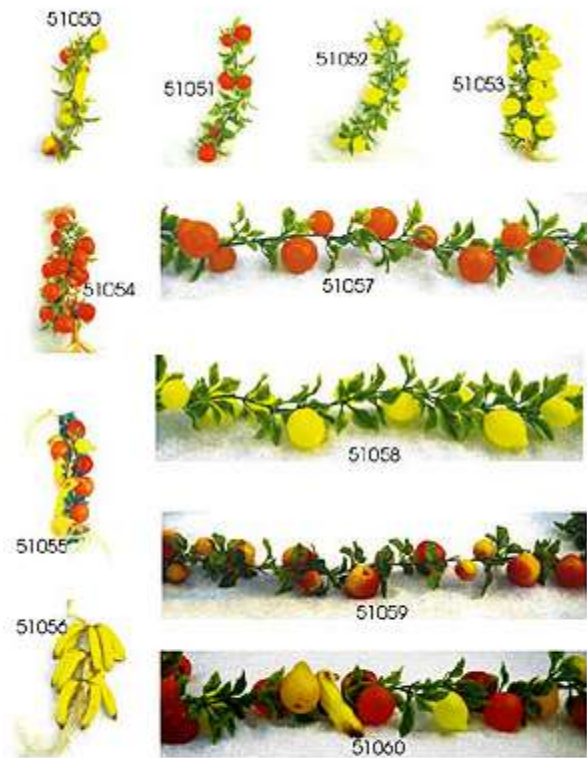

# DT Decor Trading GmbH

Artikel-Nummer	Bezeichnung
<b>Seite 3</b>	<b>Früchte</b>
51018-000	Wassermelonenscheibe 240 x 120mm
51019-000	2 Kiwi 65 x 70mm
51020-000	3 Kaktusfeigen 45 x 75mm
51021-000	3 Grapefruit ø100mm
51025-000	3 Äpfel ø80mm gelb/rot
51026-000	3 Äpfel ø80mm rot
51027-000	3 Äpfel ø80mm grün
51028-000	3 Äpfel ø65mm gelb/rot
51029-000	3 Äpfel ø65mm rot
51030-000	3 Äpfel ø65mm grün
51031-000	3 halbe Äpfel 65 x 40mm
51032-000	3 Bananen 35 x 150mm
51033-000	3 Bananen 35 x 190mm
51034-000	3 Birnen 65 x 95mm gelb
51035-000	3 Birnen 65 x 95mm grün
51036-000	3 Birnen 65 x 120mm gelb

# DT Decor Trading GmbH

Artikel-Nummer	Bezeichnung
<b>Seite 4</b>	
51037-000	3 Birnen 65 x 120mm grün
51038-000	2 Aprikosen ø55mm
51039-000	12 Erdbeeren ø50mm
51040-000	2 Pfirsiche ø70mm
51041-000	3 Trauben 240mm grün
51042-000	3 Trauben 240mm rot
51043-000	3 Trauben 240mm blau
<b>Früchte XXL</b>	
51045-000	2 Orangen mit Laub ø175mm
51046-000	2 Zitronen mit Laub 150 x 260mm
51047-000	2 Birnen mit Laub 150 x 250mm
51048-000	2 Äpfel mit Laub ø150mm
51049-000	2 Bananen 60 x 330mm

# DT Decor Trading GmbH

Artikel-Nummer	Bezeichnung
<b>Seite 5</b>	<b>Früchtehänger und Ranken</b>
51050-000	Früchtehänger 5-tlg 50cm
51051-000	Orangenhänger 6-tlg 50cm
51052-000	Zitronenhänger 6-tlg 50cm
51053-000	Zitronenzopf 20-tlg 50cm
51054-000	Orangenzopf 20-tlg 50cm
51055-000	Früchtezopf 50cm
51056-000	Bananenzopf 15-tlg. 50cm
51057-000	Orangeranke 12-tlg. 200cm
51058-000	Zitronenranke 12-tlg. 200cm
51059-000	Apfelranke 36-tlg. 200cm
51060-000	Früchteranke 36-tlg. 200cm