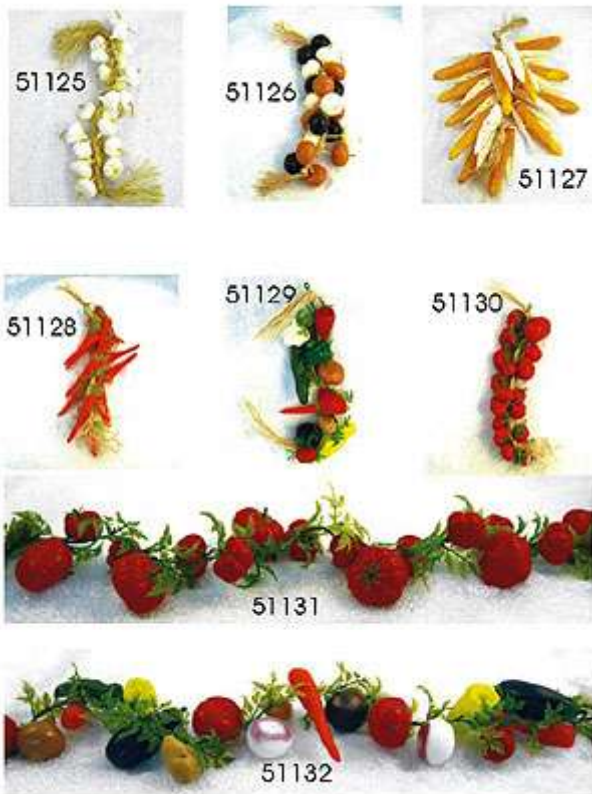

DT Decor Trading GmbH

Artikel-Nummer	Bezeichnung
Seite 8	Gemüsehänger und Ranken
51125-000	Knoblauchzopf 20-tlg. 50cm
51126-000	Zwiebelzopf 20-tlg. 50cm
51127-000	Maiszopf 12-tlg. 50cm
51128-000	Karottenzopf 15-tlg. 50cm
51129-000	Gemüsezopf 50cm
51130-000	Tomatenzopf 20-tlg. 50cm
51131-000	Tomatenranke 36-tlg. 200cm
51132-000	Gemüseranke 36-tlg. 200cm