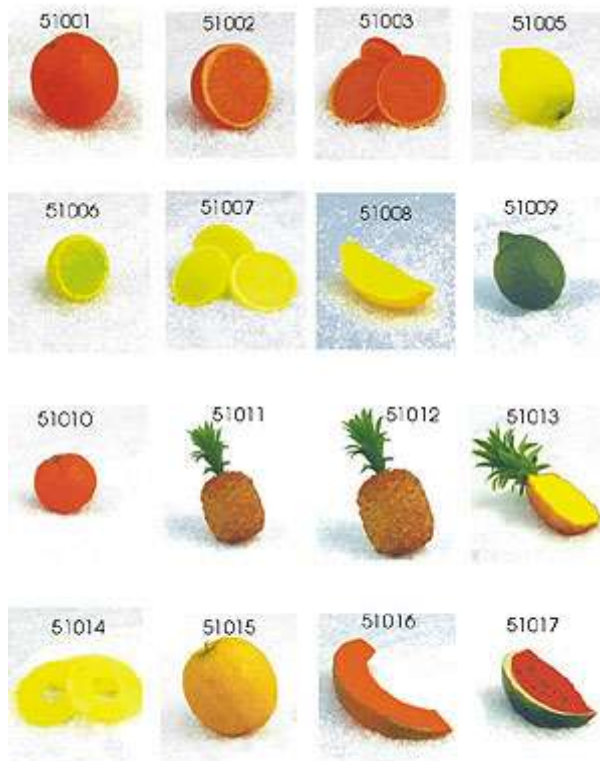

# **Attrappen**

# DT Decor Trading GmbH

Artikel-Nummer	Bezeichnung
<b>Seite 2</b>	<b>Früchte</b>
51001-000	3 Orangen ø75mm
51002-000	3 Orangenhälften ø65mm
51003-000	6 Orangenscheiben ø60mm
51005-000	3 Zitronen 60 x 80mm
51006-000	3 Zitronenhälften 40 x 35mm
51007-000	6 Zitronenscheiben ø60mm
51008-000	6 Zitronenviertel 90 x 35mm
51009-000	3 Limonen 60 x 80mm
51010-000	3 Mandarinen 65 x 50mm
51011-000	Ananas 100 x 210mm
51012-000	Ananas 120 x 240mm
51013-000	Ananashälfte 100 x 210mm
51014-000	6 Ananasscheiben ø80mm
51015-000	3 Melonen ø110mm
51016-000	3 Melonenscheiben 180 x 40mm
51017-000	2 Wassermelonenscheiben 170 x 80mm