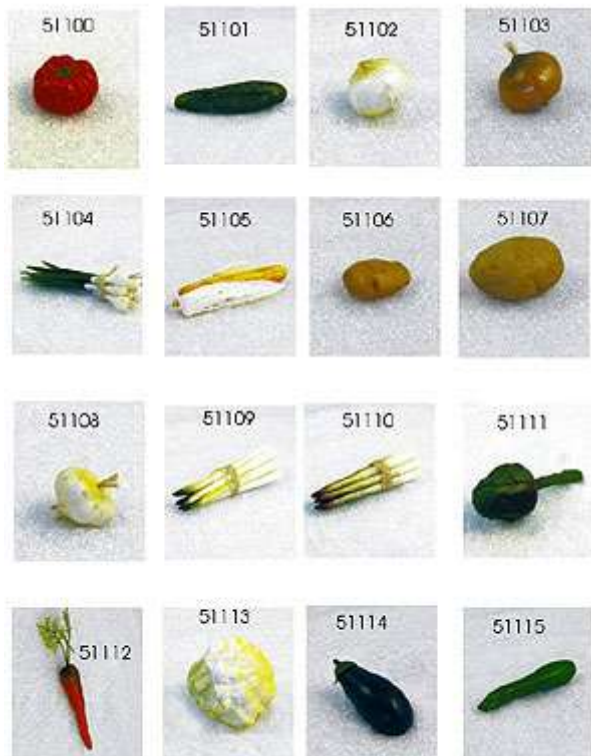

DT Decor Trading GmbH

Artikel-Nummer	Bezeichnung
Seite 6	Gemüse
51100-000	3 Tomaten 80 x 65mm
51101-000	3 Gurken 50 x 180mm
51102-000	3 Zwiebeln weiss 75 x 60mm
51103-000	3 Zwiebeln braun 75 x 60mm
51104-000	2 Frühlingszwiebelbund x6 15 x 200mm
51105-000	3 Maiskolben 60 x 270mm
51106-000	3 Kartoffeln 45 x 75mm
51107-000	3 Kartoffeln 75 x 105mm
51108-000	3 Knoblauch 70 x 50mm
51109-000	Spargelbund x8 weiß 20 x 200mm
51110-000	Spargelbund x8 grün 20 x 200mm
51111-000	3 Artischocken 90 x 210mm
51112-000	3 Karotten mit Grün 40 x 300mm
51113-000	Blumenkohl 120 x 130mm
51114-000	3 Auberginen 60 x 135mm
51115-000	3 Zucchini 40 x 180mm

DT Decor Trading GmbH Oststrasse 72, 22844 Norderstedt
phone: ++49 (0) 40-640 20 61 fax: ++49 (0) 40-639 19 777
eMail: info@decortrading.de web: www.decortrading.de