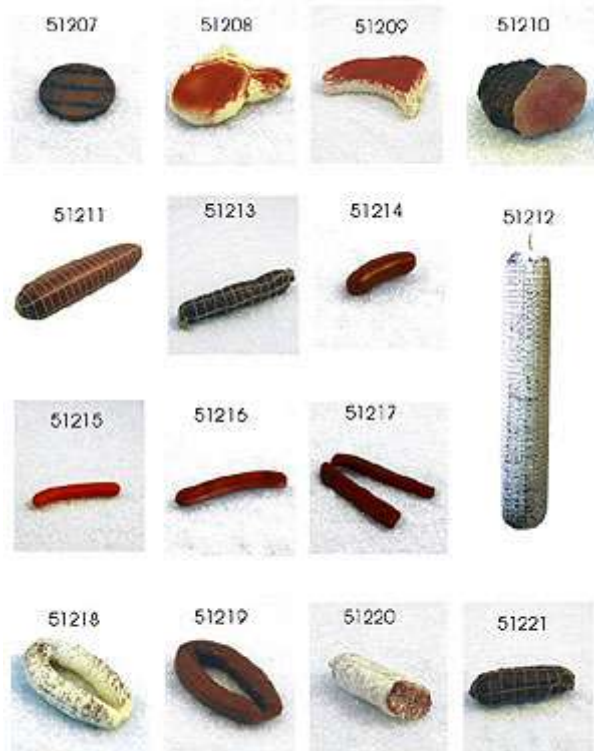

DT Decor Trading GmbH

Artikel-Nummer	Bezeichnung
Seite 10	Fleisch und Wurst
51207-000	6 Hamburger ø100mm
51208-000	2 Koteletts 135 x 100mm
51209-000	Steak roh 220 x 150mm
51210-000	Roastbeef 130 x 100mm
51211-333	2 Netzsalami 65 x 450mm weiss
51211-555	2 Netzsalami 65 x 450mm braun
51212-000	Mettwurst 100 x 650mm
51213-333	2 Netzsalami 50 x 250mm weiss
51213-555	2 Netzsalami 50 x 250mm braun
51214-000	10 Bockwürste 30 x 95mm
51215-000	6 Würstchen 25 x 165mm
51216-000	6 Bratwürstchen 25 x 165mm
51217-000	3 Paar Landjäger 165 x 60mm
51218-000	2 Wurstringe 40 x 100mm weiss
51219-000	2 Wurstringe 40 x 100mm braun
51220-000	3 Salami im Anschnitt 50 x 130mm
51221-303	2 Netzsalami 50 x 180mm weiss
51221-555	2 Netzsalami 50 x 180mm braun

DT Decor Trading GmbH Oststrasse 72, 22844 Norderstedt
phone: ++49 (0) 40-640 20 61 fax: ++49 (0) 40-639 19 777
eMail: info@decortrading.de web: www.decortrading.de