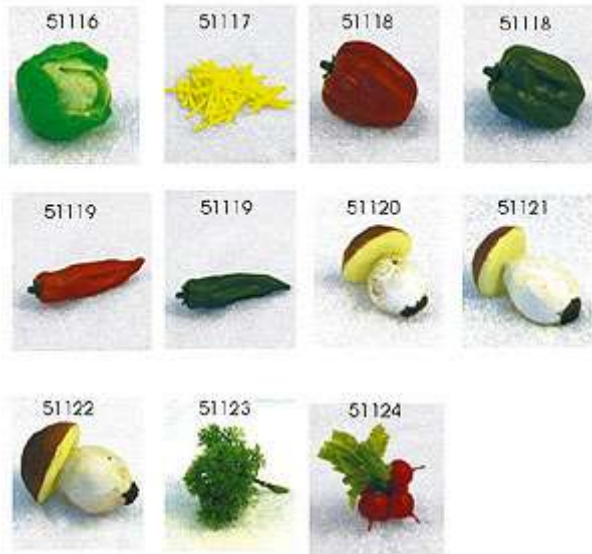

DT Decor Trading GmbH

Artikel-Nummer	Bezeichnung
Seite 7	Gemüse
51116-000	2 Salatköpfe ø100mm
51117-000	100 Pommes Frites
51118-462	3 Paprika 85 x 110mm rot
51118-666	3 Paprika 85 x 110mm grün
51118-733	3 Paprika 85 x 110mm gelb
51119-462	3 Spitzpaprika 110mm rot
51119-666	3 Spitzpaprika 110mm grün
51119-733	3 Spitzpaprika 110mm gelb
51120-000	3 Steinpilze 65 x 80mm
51121-000	3 Steinpilze 65 x 110mm
51122-000	2 Steinpilze 110 x 140mm
51123-000	12 Petersilienbunde
51124-000	2 Radieschenbund 35 x 130mm

DT Decor Trading GmbH Oststrasse 72, 22844 Norderstedt
phone: ++49 (0) 40-640 20 61 fax: ++49 (0) 40-639 19 777
eMail: info@decortrading.de web: www.decortrading.de