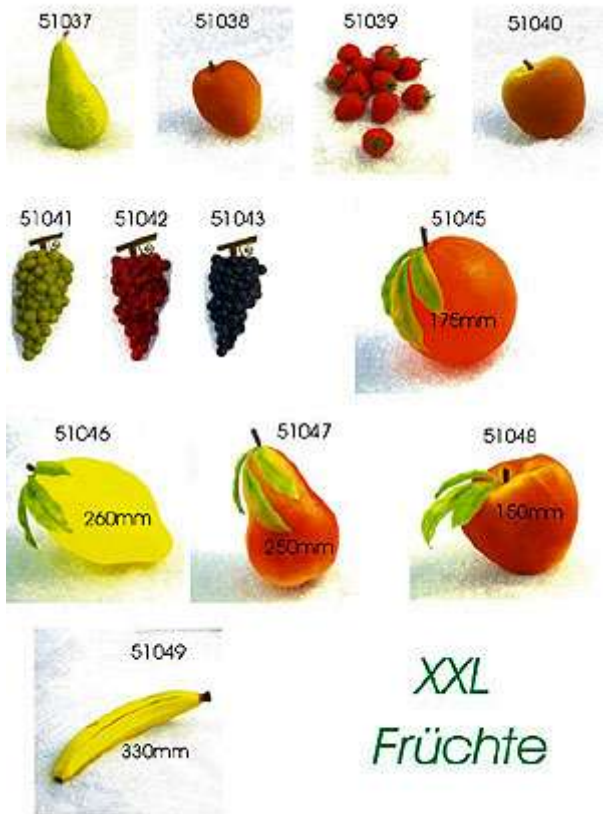

DT Decor Trading GmbH

Artikel-Nummer	Bezeichnung
Seite 4	
51037-000	3 Birnen 65 x 120mm grün
51038-000	2 Aprikosen ø55mm
51039-000	12 Erdbeeren ø50mm
51040-000	2 Pfirsiche ø70mm
51041-000	3 Trauben 240mm grün
51042-000	3 Trauben 240mm rot
51043-000	3 Trauben 240mm blau
Früchte XXL	
51045-000	2 Orangen mit Laub ø175mm
51046-000	2 Zitronen mit Laub 150 x 260mm
51047-000	2 Birnen mit Laub 150 x 250mm
51048-000	2 Äpfel mit Laub ø150mm
51049-000	2 Bananen 60 x 330mm