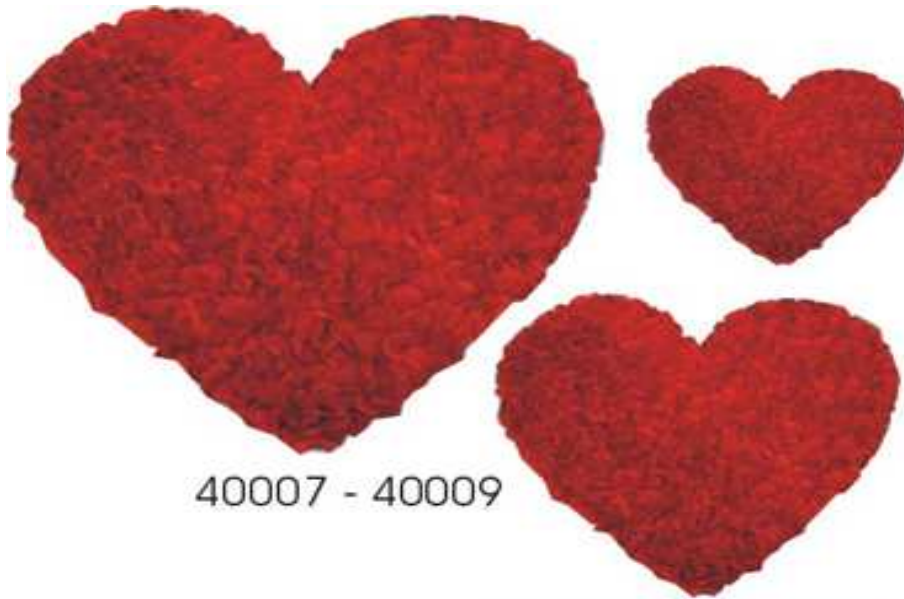

DT Decor Trading GmbH

40007 - 40009