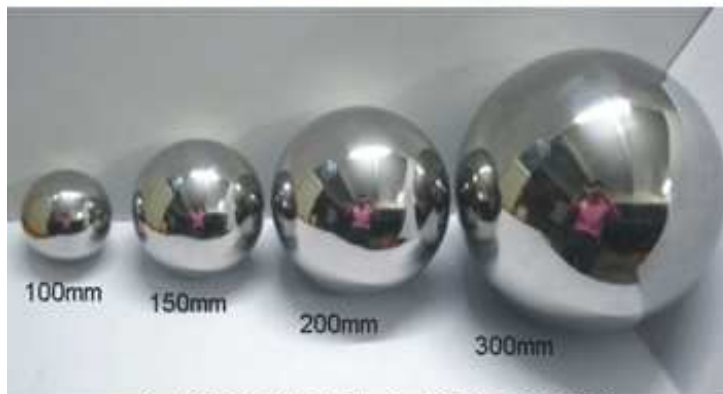

DT Decor Trading GmbH

34350 34351 34352 34353

Artikelinformation Frühjahr / Sommer 2011

Artikel-Nummer

Bezeichnung

Seite 10

Ostern

34355-000	Ei 120mm hoch, Alu poliert
34356-000	Ei 200mm hoch, Alu poliert
50024-000	Golfrasen 55 x 55cm, Kunststoff
34350-000	Edelstahlkugel o100mm
34351-000	Edelstahlkugel o150mm
34352-000	Edelstahlkugel o200mm
34353-000	Edelstahlkugel o300mm

DT Decor Trading GmbH Oststrasse 72, 22844 Norderstedt
phone: ++49 (0) 40-640 20 61 fax: ++49 (0) 40-639 19 777
eMail: info@decortrading.de web: www.decortrading.de