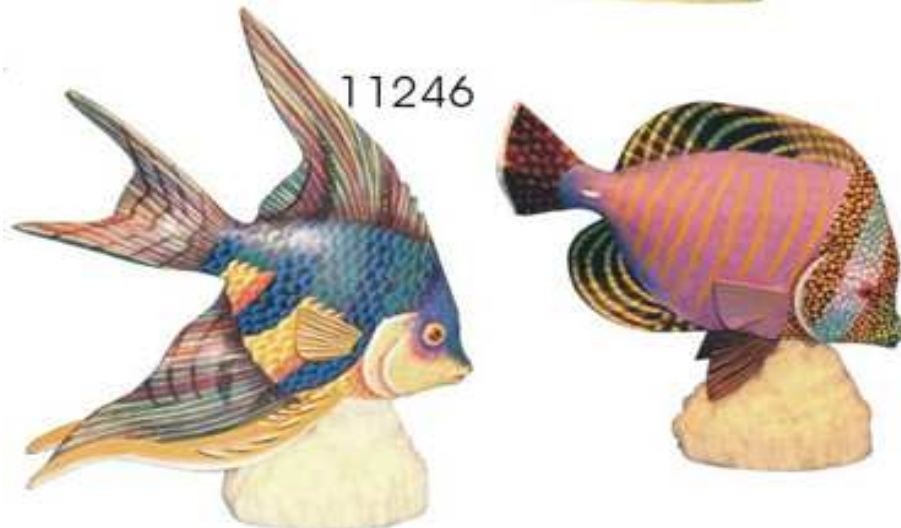

DT Decor Trading GmbH

Artikelinformation Frühjahr / Sommer 2011

Artikel-Nummer

Seite 30

10245-000

10246-000

Bezeichnung

Schwertfisch 28cm, Polyresin

3 Korallenfische 20cm, Polyresin

DT Decor Trading GmbH Oststrasse 72, 22844 Norderstedt
phone: ++49 (0) 40-640 20 61 fax: ++49 (0) 40-639 19 777
eMail: info@decortrading.de web: www.decortrading.de