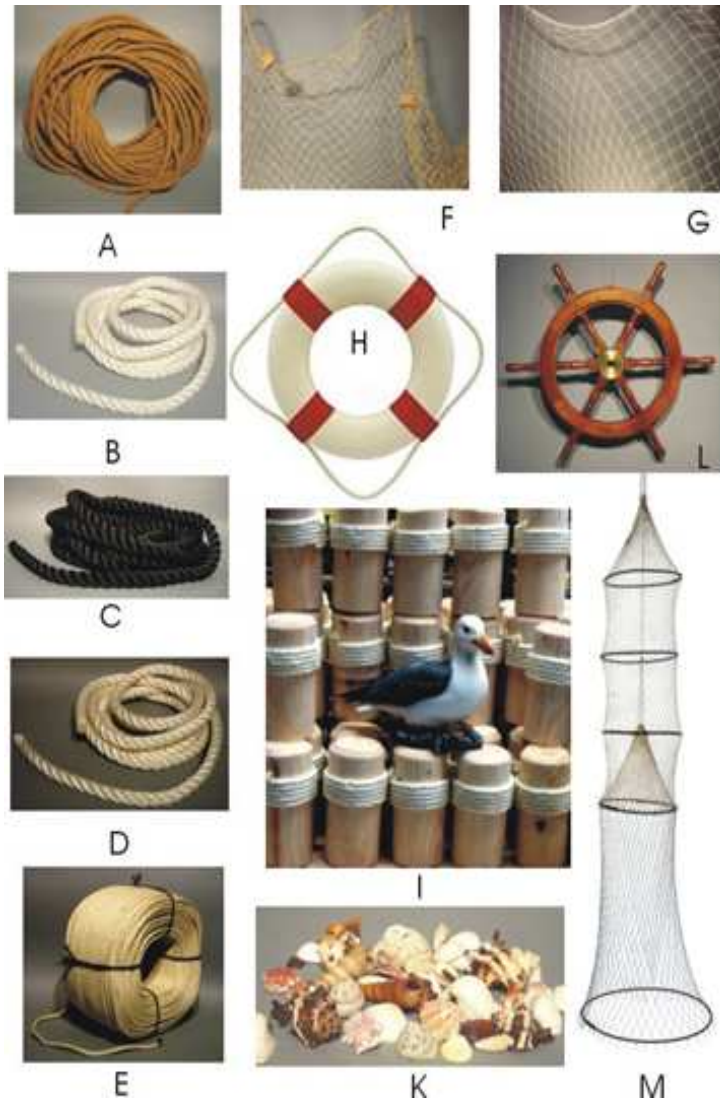

10115

Artikelinformation Frühjahr / Sommer 2011

Artikel-Nummer

Seite 32

10115-000

Bezeichnung

Mördermuschel 65cm, Kunstharz

DT Decor Trading GmbH

- H)** 10158-000 Rettungsring o650mm, original mit Leine
- I)** 10144-020 Poller o10cm, 20cm hoch
- 10144-030 Poller o10cm, 30cm hoch
- 10144-040 Poller o10cm, 40cm hoch
- 10145-020 Poller o14cm, 20cm hoch
- 10145-030 Poller o14cm, 30cm hoch
- 10145-040 Poller o14cm, 40cm hoch
- 10119-000 Möwe 300mm, Kunstharz
- K)** 10155-000 Streumuscheln, Eimer a 5 L
- 10134-000 Streumuscheln klein, Beutel a 500g
- L)** 10156-000 Steuerrad o600mm, Holz mit Messingnabe
- M)** 51432-000 Reuse mit 5 Ringen 160cm