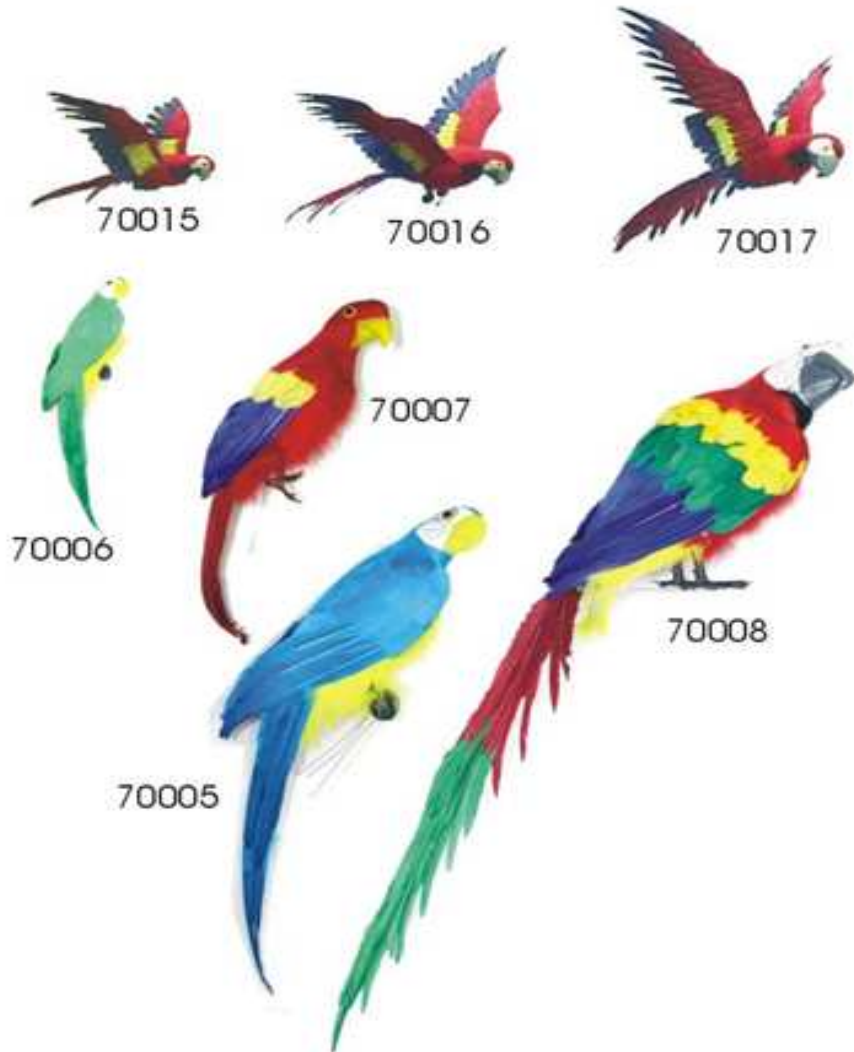

DT Decor Trading GmbH

Artikelinformation Frühjahr / Sommer 2010

Artikel-Nummer

Seite 26

Bezeichnung

Papageien

70015-000	Papagei fliegend 55cm
70016-000	Papagei fliegend 88cm
70017-000	Papagei fliegend 100cm
70006-666	Papagei 30cm grün
70007-462	Papagei 50cm rot
70005-156	Papagei 70cm blau
70008-000	Papagei 115cm bunt

DT Decor Trading GmbH Oststrasse 72, 22844 Norderstedt
phone: ++49 (0) 40-640 20 61 fax: ++49 (0) 40-639 19 777
eMail: info@decortrading.de web: www.decortrading.de