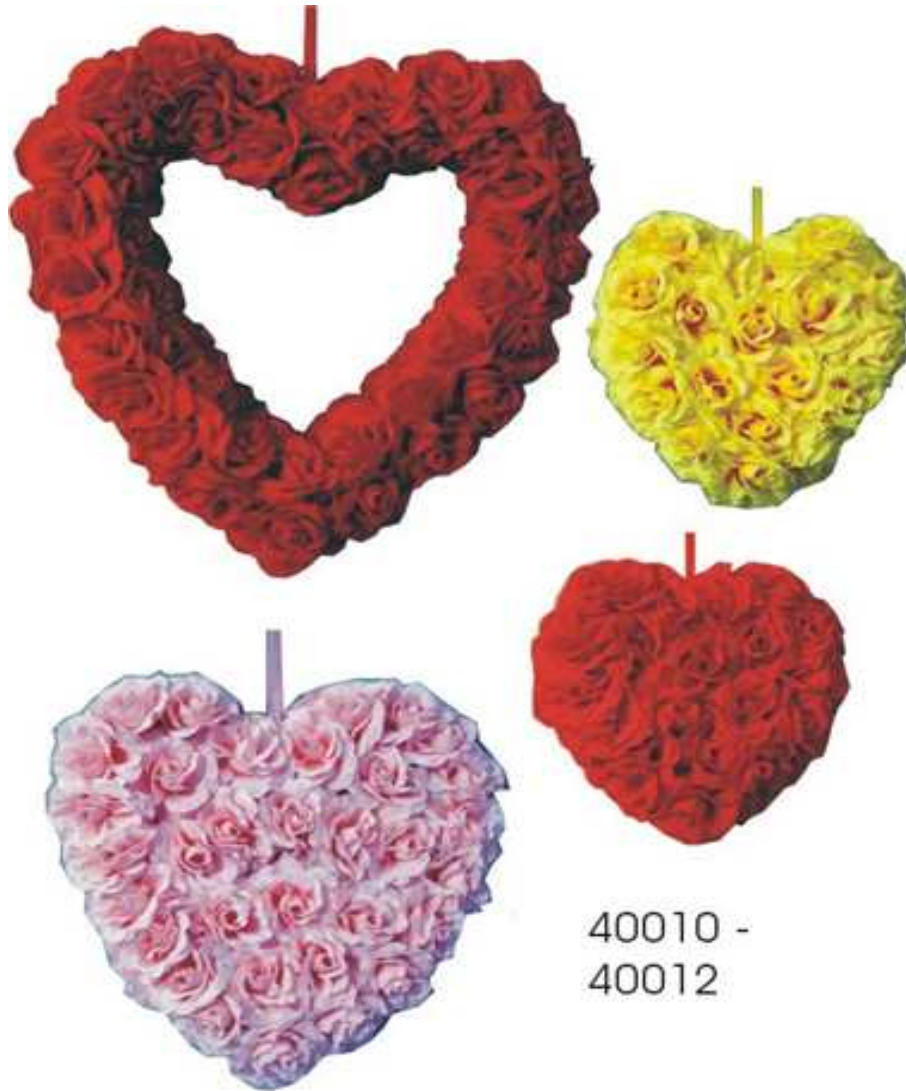

40010 -
40012

Artikelinformation Frühjahr / Sommer 2011

Artikel-Nummer

Bezeichnung

Seite 14

40010-215	Rosenherz doppelseitig 22cm, rosa
40010-462	Rosenherz doppelseitig 22cm, rot
40010-733	Rosenherz doppelseitig 22cm, gelb
40011-215	Rosenherz doppelseitig 32cm, rosa
40011-462	Rosenherz doppelseitig 32cm, rot
40011-733	Rosenherz doppelseitig 32cm, gelb

DT Decor Trading GmbH Oststrasse 72, 22844 Norderstedt
phone: ++49 (0) 40-640 20 61 fax: ++49 (0) 40-639 19 777
eMail: info@decortrading.de web: www.decortrading.de