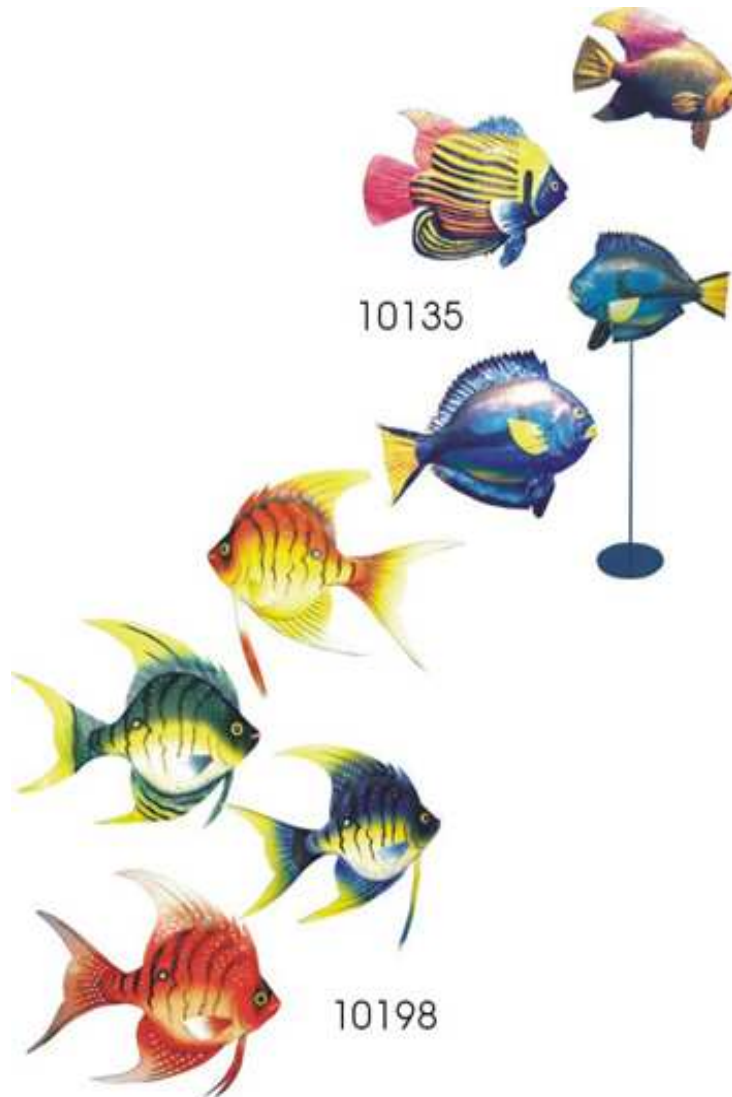

Artikel-Nummer

Seite 27

10199-000

Bezeichnung

Schmetterlinge

4 Schmetterlinge 45cm, farbig sortiert

DT Decor Trading GmbH

Artikelinformation Frühjahr / Sommer 2011