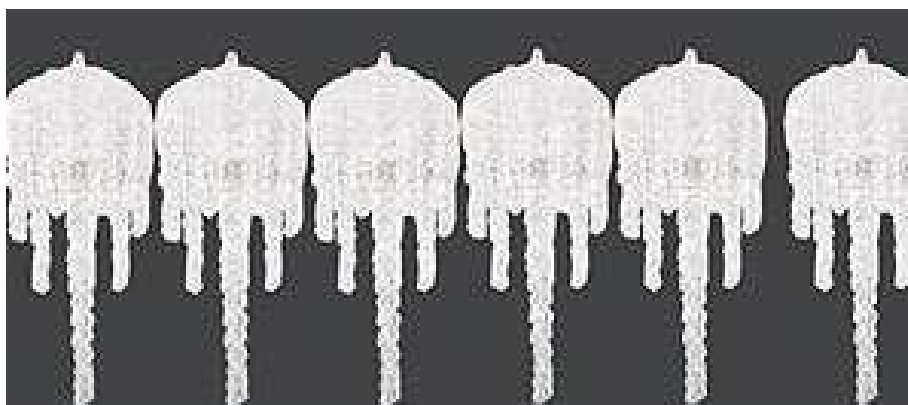

Nr.13028

Eiszapfenfries, Acryl transparent / irisierend halbplastisch
6-tlg. Satz, 1 Teil 170 mm breit, 400mm lang
Gesamtbreite 100cm
rückseitig mit Klebefläche
alternativ mit Hänger

Nr.18010

Nr.18011

Artikelinformation Weihnachten 2011	
Artikel-Nummer	Bezeichnung
Seite 35	Eiszapfenfries
18028-000	Eiszapfenfries halbplastisch 6-tlg. Gesamtbreite 100cm, 40cm hoch
	Acryl transparent / irisierend
	rückseitig mit Klebefläche, alternativ mit Hänger
	Eiskristalle xl
18010-000	Eiskristall o 60cm, Kunststoff transparent / irisierend
18011-000	Eiskristall o100cm, Kunststoff transparent / irisierend

DT Decor Trading GmbH Oststrasse 72, 22844 Norderstedt
phone: ++49 (0) 40-640 20 61 fax: ++49 (0) 40-639 19 777
eMail: info@decortrading.de web: www.decortrading.de