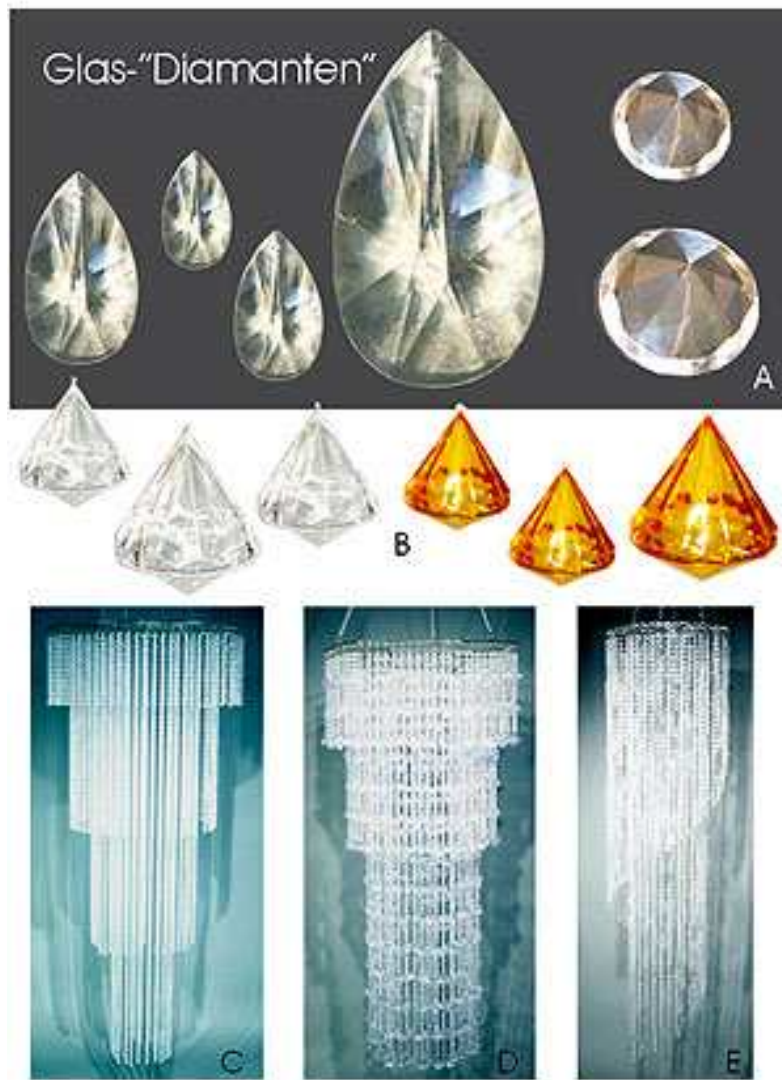

Artikelinformation Weihnachten 2011	
Artikel-Nummer	Bezeichnung
Seite 36	Glas-"Kristall-Diamanten"
A) 21125-000	„Kristall“-Tropfen 50mm x 28mm
21126-000	„Kristall“-Tropfen 75mm x 50mm
21127-000	„Kristall“-Tropfen 100mm x 62mm
21123-000	„Kristall“-Tropfen 300mm x 150mm
21121-000	Glas-„Diamant“ 60mm
21122-000	Glas-„Diamant“ 80mm
	"Diamanten" aus transparentem Kunststoff mit Aufhängeöse
B) 21128-xxx	"Diamant" 70mm hoch, o100mm
21129-xxx	"Diamant" 100mm hoch, o120mm
	Farben : 000-transparent klar 001-transparent goldgelb
	Kaskaden-Hänger
C) 89930-000	"Eis"Kaskaden-Hänger 90cm lang, o38cm
D) 89931-000	Kaskaden-Hänger 120cm lg, o45cm, Kugeln 10mm
E) 89932-000	"Spiral"-Kaskaden-Hänger 100cm lang, o21,5cm

DT Decor Trading GmbH Oststrasse 72, 22844 Norderstedt
phone: ++49 (0) 40-640 20 61 fax: ++49 (0) 40-639 19 777
eMail: info@decortrading.de web: www.decortrading.de