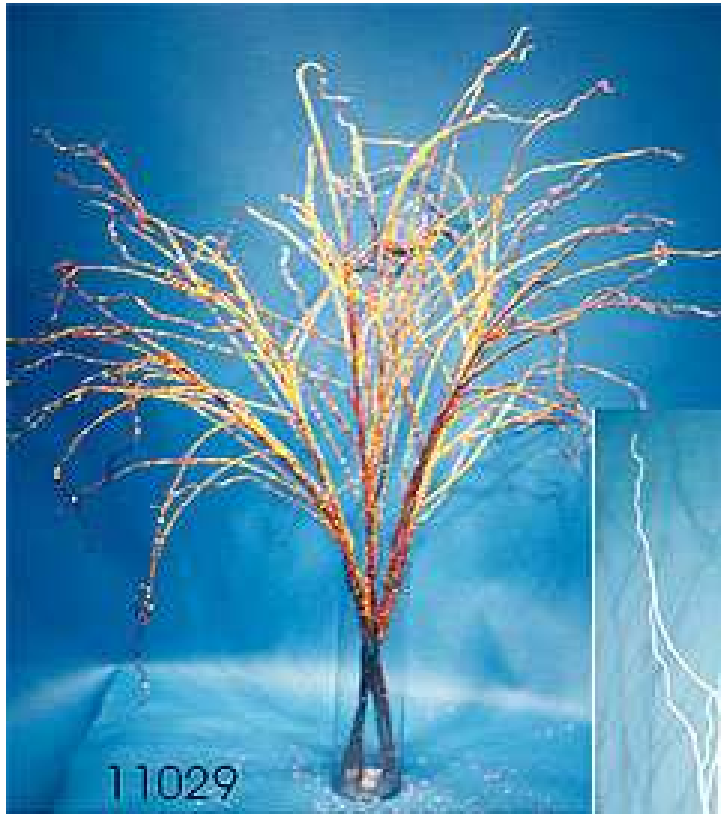

Künstliches Geäst