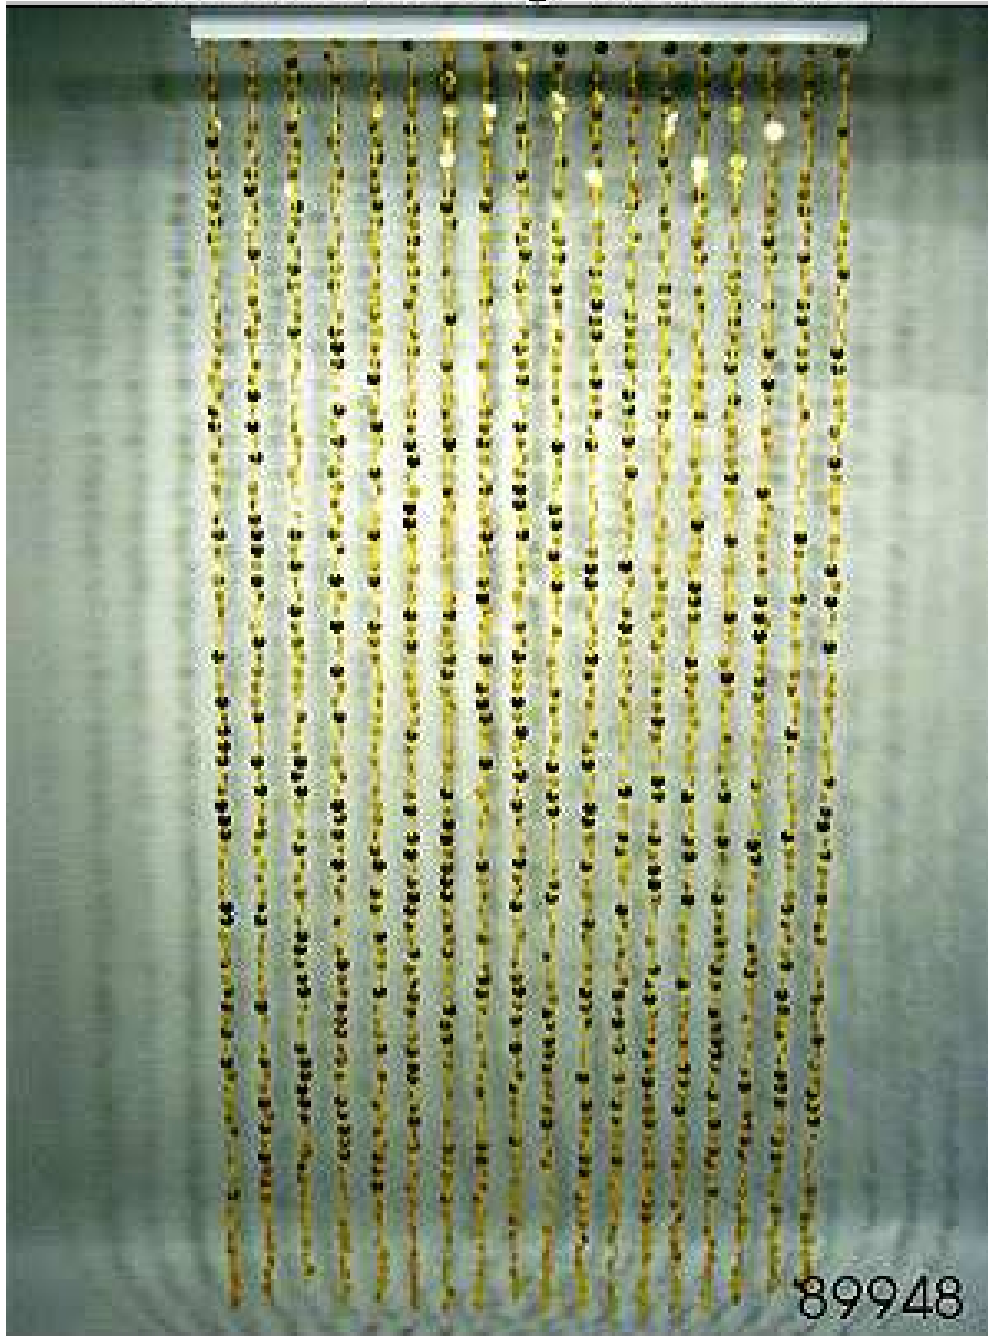

Pailletten-Vorhang 90 x 180cm

Artikelinformation Weihnachten 2011	
Artikel-Nummer	Bezeichnung
Seite 38	
89948-000	Paillettenvorhang gold, 90 x 180cm

DT Decor Trading GmbH Oststrasse 72, 22844 Norderstedt
phone: ++49 (0) 40-640 20 61 fax: ++49 (0) 40-639 19 777
eMail: info@decortrading.de web: www.decortrading.de