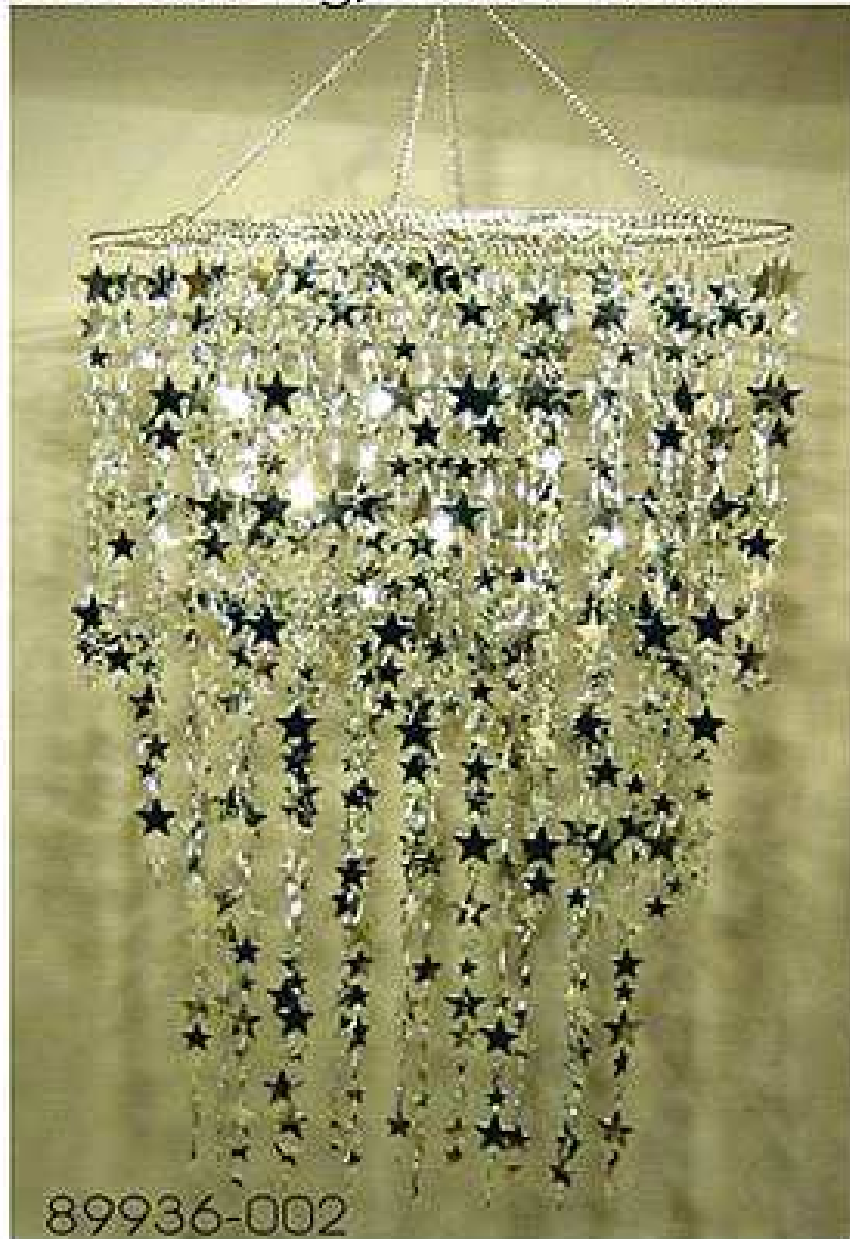

DT Decor Trading GmbH

Sternenhänger oval 90 x 50cm
160cm lang, 1137 Sterne

Artikelinformation Weihnachten 2011	
Artikel-Nummer	Bezeichnung
Seite 29	
89936-000	Sternenhänger oval 90 x 50cm, Gesamthöhe 160cm
	3-stufig, 55cm / 80cm / 125cm
	28 x 12 Sterne, 22 x 18 Sterne, 15 x 27 Sterne, gesamt 1137 Sterne
	Farben: 001 gold 002 silber

DT Decor Trading GmbH Oststrasse 72, 22844 Norderstedt
phone: ++49 (0) 40-640 20 61 fax: ++49 (0) 40-639 19 777
eMail: info@decortrading.de web: www.decortrading.de