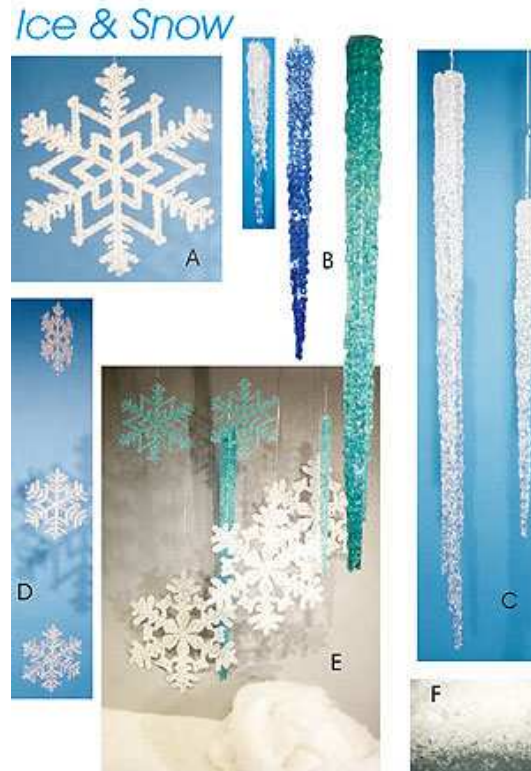

DT Decor Trading GmbH

Artikelinformation Weihnachten 2011	
Artikel-Nummer	Bezeichnung
Seite 34	Eiszapfen und Schneekristalle aus Acryl
A) 18015-000	Schneekristall ø30cm, Acryl transparent-iris., Beutel a 12 Stk.
18015-120	Schneekristall ø30cm, Acryl transparent-hellblau, Beutel a 12 Stk.
B) 18017-000	Eiszapfen 30cm, Acryl transparent-irisierend, Beutel a 12 Stück
18017-120	Eiszapfen 30cm, Acryl transparent-hellblau, Beutel a 12 Stück
18017-168	Eiszapfen 30cm, Acryl transparent-dunkelblau, Beutel a 12 Stück
18018-000	Eiszapfen 60cm, Acryl transparent-irisierend
18018-120	Eiszapfen 60cm, Acryl transparent-hellblau
18018-168	Eiszapfen 60cm, Acryl transparent-dunkelblau
18019-000	Eiszapfen 105cm, Acryl transparent-irisierend
18019-120	Eiszapfen 105cm, Acryl transparent-hellblau
18019-168	Eiszapfen 105cm, Acryl transparent-dunkelblau
C)	Eiszapfen xxl aus Kunststoff transparent
18025-000	Eiszapfen xxl 106cm, Kunststoff transparent
18026-000	Eiszapfen xxl 137cm, Kunststoff transparent
18027-000	Eiszapfen xxl 182cm, Kunststoff transparent
D) 18016-000	Schneekristall-Kette x6, Acryl transparent, 180cm lang 6 Kristalle ø125mm, Beutel a 12 Stück
	Kunststoff-Schnee
E) 21085-000	Schneematte rein w eiss, 20mm stark, 100cm breit, Rolle 30m
21086-000	Schneematte rein w eiss, Sack a 6kg
18030-000	Schneekristall ø50cm, Draht w eiss beflockt
F) 21083-000	Folienschnee rein w eiss extra locker, Beutel a 500g
21083-005	Folienschnee rein w eiss extra locker, Sack a 5kg
21083-010	Folienschnee rein w eiss extra locker, Sack a 10kg
21084-000	Folienschnee w eiss-irisierend , Beutel a 300g

DT Decor Trading GmbH Oststrasse 72, 22844 Norderstedt
phone: ++49 (0) 40-640 20 61 fax: ++49 (0) 40-639 19 777
eMail: info@decortrading.de web: www.decortrading.de